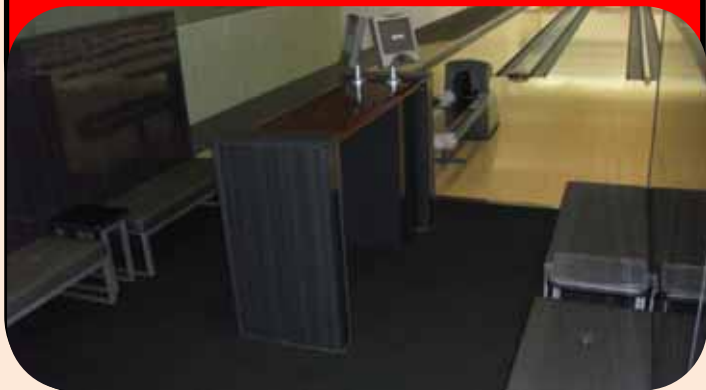

# BOXシートがリニューアル!!

よりグレードアップしたBOXシート!

1レーンのみでのご利用も可能。個室感覚でどうぞ!!

**BOX使用料 1レーン 500円 2レーン 1000円**

※1レーンで使用される場合は、隣のレーンに他のお客様がご利用されます。  
※カラオケテイクアウトご利用の際は、直接カラオケフロントにてご注文下さい。

**Aシート(1~2L)**  
ひろびろ大人数向け

**Bシート(3~4L)**  
ひろびろ大人数向け

**Cシート(5~6L)**  
ペア向けセパレート